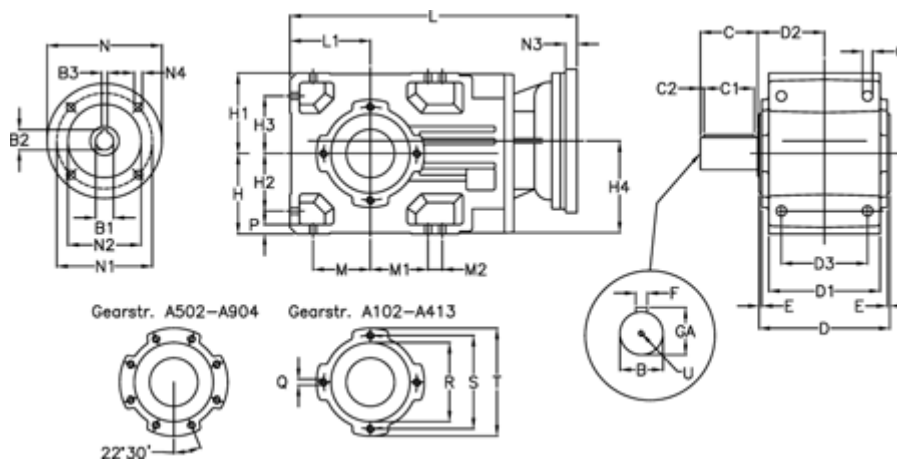

Varenummer: 29600302651235

Beskrivelse: Keglehjulsgear A302UR-26,5-P90B5

## Mål

B	= 35	D = 156	H1 = 90	M2 = 22	Q = M8x15
B1	= 24	D1 = 130	H2 = 63	N = 200	R = 95
B2	= 27.3	D2 = 83.0	H3 = 63	N1 = 165	S = 115
B3	= 8	D3 = 95	H4 = 108.5	N2 = 130	T = 140
Betegnelse	= A302UR-xx-P90 B5	E = 3.0	L = 352.5	N3 = -	U = M10x22
C	= 60	F = 10	L1 = 90	N4 = M10x12	
C1	= 50	GA = 38	M = 63	O = 12.0	
C2	= 5.0	H = 90	M1 = 63	P = 11	